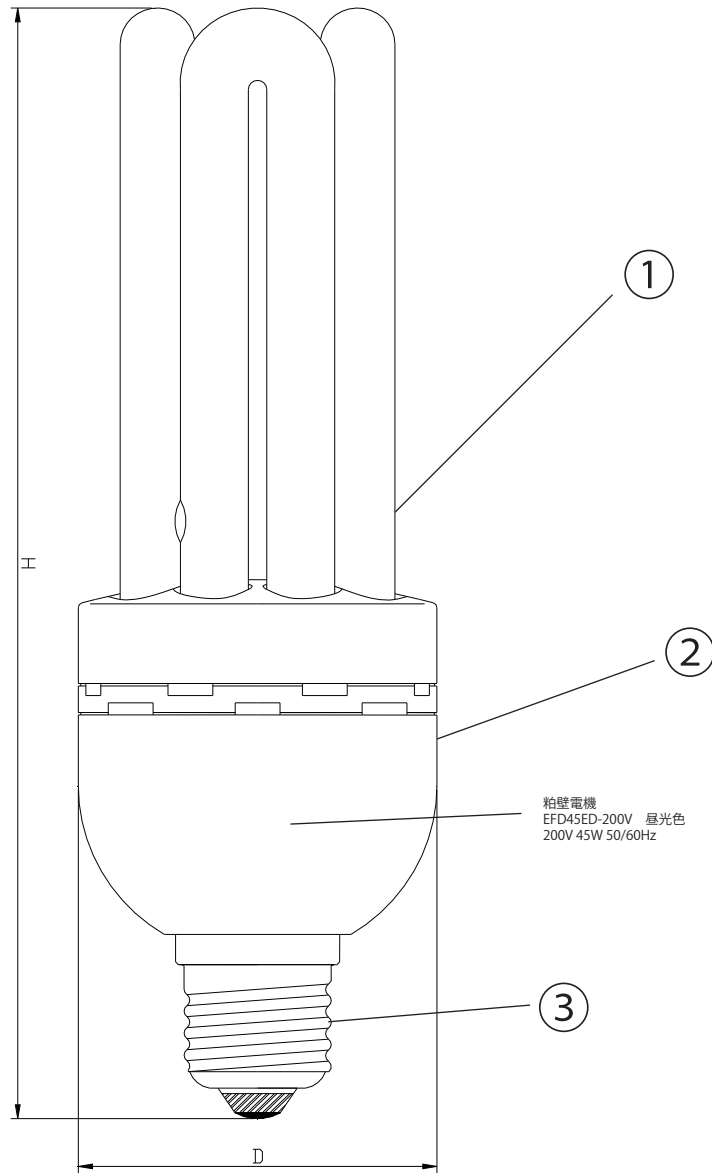

| 部番 | 部 品 名 | 材 質 |
|----|-------|-----|
| ①  | 蛍光管   | ガラス |
| ②  | 本 体   | PBT |
| ③  | 口 金   |     |

粕壁電機  
EFD45ED-200V 昼光色  
200V 45W 50/60Hz

密閉器具、調光器付、非常用、  
水銀灯用器具では使用不可 1508N  
MADE IN CHINA

|              |       |
|--------------|-------|
| 全長 (mm) H    | 240   |
| 外径 (mm) D    | 72    |
| 質量 (g)       | 240   |
| 口金           | E26   |
| 電源周波数 (Hz)   | 50/60 |
| 定格入力電圧 (V)   | 200   |
| 定格入力電流 (A)   | 0.18  |
| 全光束 (lm)     | 2,800 |
| 定格消費電力 (W)   | 45    |
| 色温度 (K)      | 6,500 |
| 平均演色評価数 (Ra) | 80    |
| 定格寿命 (h)     | 8,000 |

|    |                      |    |              |          |
|----|----------------------|----|--------------|----------|
| 品名 | 45W D形 電球形蛍光灯<br>昼光色 | 形番 | EFD45ED 200V | 粕壁電機株式会社 |
|----|----------------------|----|--------------|----------|